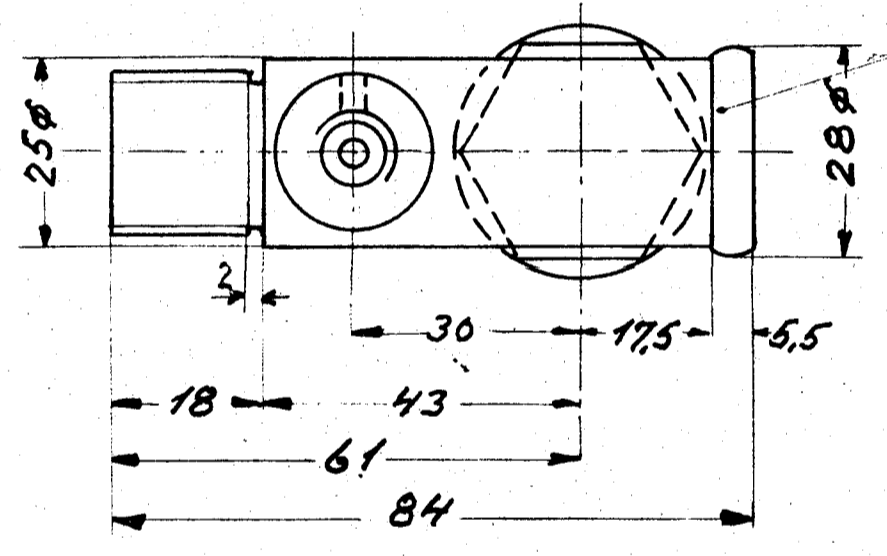

STYKLISTE NR.	42452				
	GENSTAND	NR. AF	MATE-RIALE	MODEL MERKE	VEGT
4	Ventilhus	1	Høne-bronze	8972	
4	Skrue	2	Mes-sing	160x160	
4	Ventil	3	Bøh-ler-Nr.	13	260
4	5/16" Staal-kugle	4			4300
4	Sluthætte	5	Mes-sing	22	110
4	Skrueprop.	6	Mes-sing	167	50
4	Fjeder	7	Fjeder-staal		400
4	-k-	8	Fosfor-bronze		
4	4mm. Staalstift.30	9	Fod-staal	4	14

*Udført af  
Tegn. N.L. 1886.  
20/2 47 bo*

D.S.B. Tegn. N.L. 188a.

FORBILDRINGE					
Kontraventil f. Smørelidn.				Q 19610	
2-Tender Loka. Litra Q				INDERS	