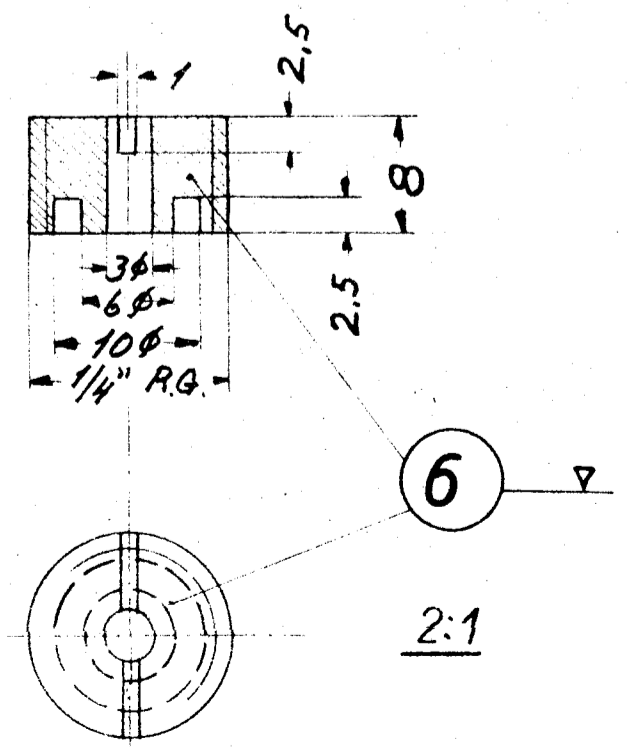

STYKLISTE NR.	42452				
	GENSTAND	NR. AF	MATE-RIALE	MODEL MERKE	VEGT
4	Ventilhus	1	Høne-bronze	8972	
4	Skrue	2	Mes-sing	160x160	
4	Ventil	3	Bøh-ler-Nr.	13	260
4	5/16" Staal-kugle	4			4300
4	Sluthætte	5	Mes-sing	22	110
4	Skrueprop.	6	Mes-sing	167	50
4	Fjeder	7	Fjeder-staal		400
4	-k-	8	Fosfor-bronze		
4	4mm. Staalstift.30	9	Fod-staal	4	14

*Udført af  
Tegn. N.L. 1886.  
20/2 47 bo*

D.S.B. Tegn. N.L. 188a.

FORBILDRINGE					
Kontraventil f. Smørelidn.				Q 19610	
2-Tender Loka. Litra Q				INDERS	