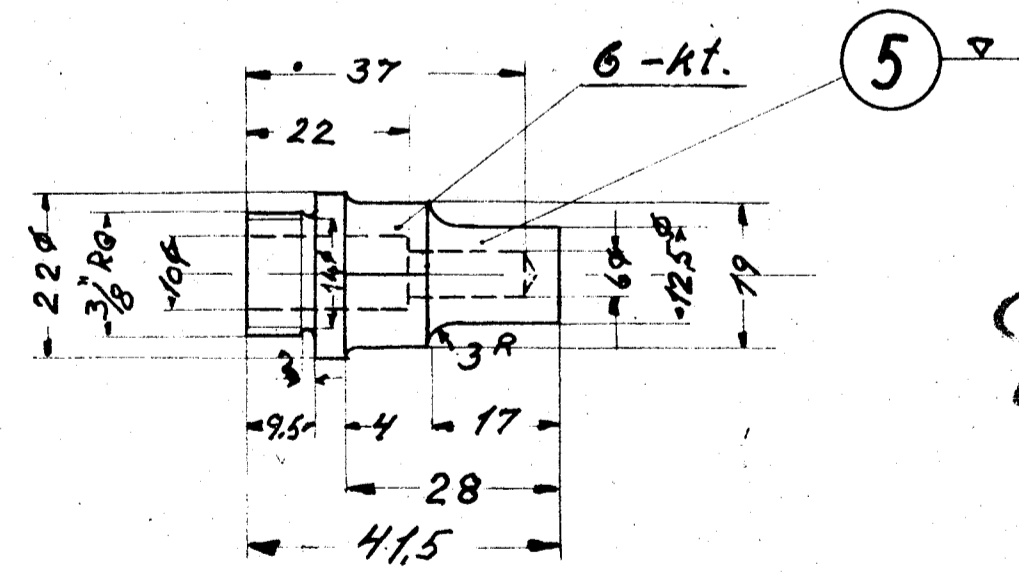

STYKLISTE NR.	42452				
	GENSTAND	NR. AF	MATE-RIALE	MODEL MERKE	VEGT
4	Ventilhus	1	Høne-bronze	8972	
4	Skrue	2	Mes-sing	160x160	
4	Ventil	3	Bøh-ler-Nr.	13	260
4	5/16" Staal-kugle	4			4300
4	Sluthætte	5	Mes-sing	22	110
4	Skrueprop.	6	Mes-sing	167	50
4	Fjeder	7	Fjeder-staal		400
4	-k-	8	Fosfor-bronze		
4	4mm. Staalstift.30	9	Fod-staal	4	14

*Udført af  
Tegn. N.L. 1886.  
20/2 47 bo*

D.S.B. Tegn. N.L. 188a.

FORBILDRINGE					
Kontraventil f. Smørelidn.				Q 19610	
2-Tender Loka. Litra Q				INDERS	