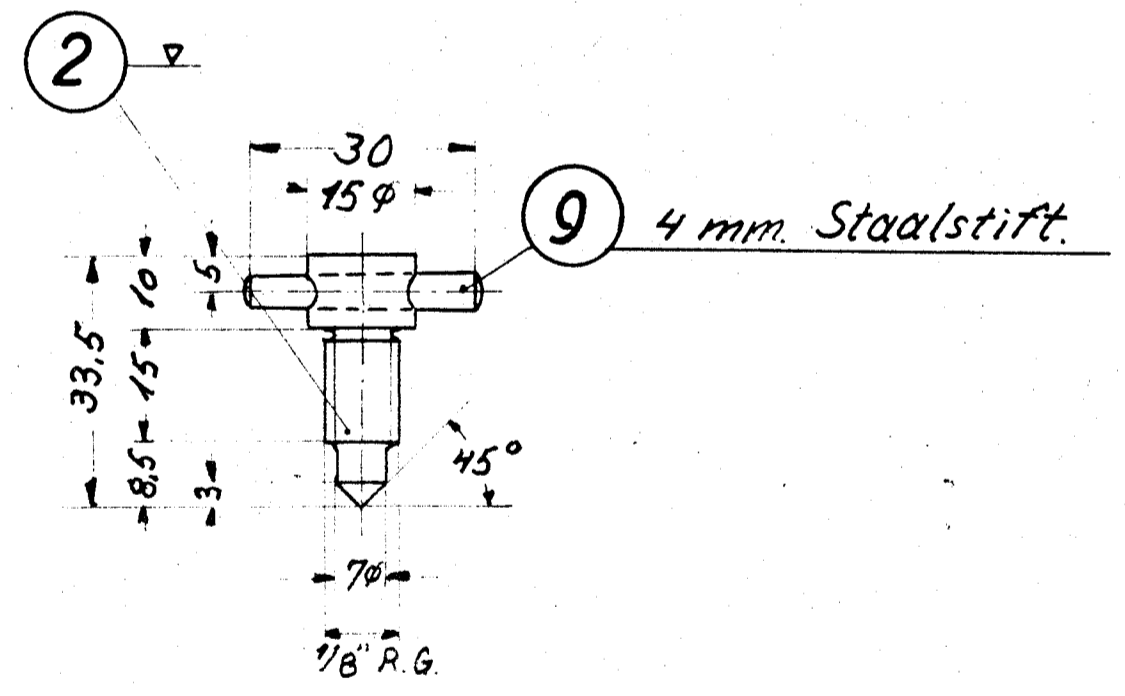

STYKLISTE NR.	42452				
	GENSTAND	NR. AF	MATE-RIALE	MODEL MERKE	VEGT
4	Ventilhus	1	Høne-bronze	8972	
4	Skrue	2	Mes-sing	160x160	
4	Ventil	3	Bøh-ler-Nr.	13	260
4	5/16" Staal-kugle	4			4300
4	Sluthætte	5	Mes-sing	22	110
4	Skrueprop.	6	Mes-sing	167	50
4	Fjeder	7	Fjeder-staal		400
4	-k-	8	Fosfor-bronze		
4	4mm. Staalstift.30	9	Fod-staal	4	14

*Udført af  
Tegn. N.L. 1886.  
20/2 47 bo*

D.S.B. Tegn. N.L. 188a.

FORBILDRINGE					
Kontraventil f. Smørelidn.				Q 19610	
2-Tender Loka. Litra Q				INDERS	