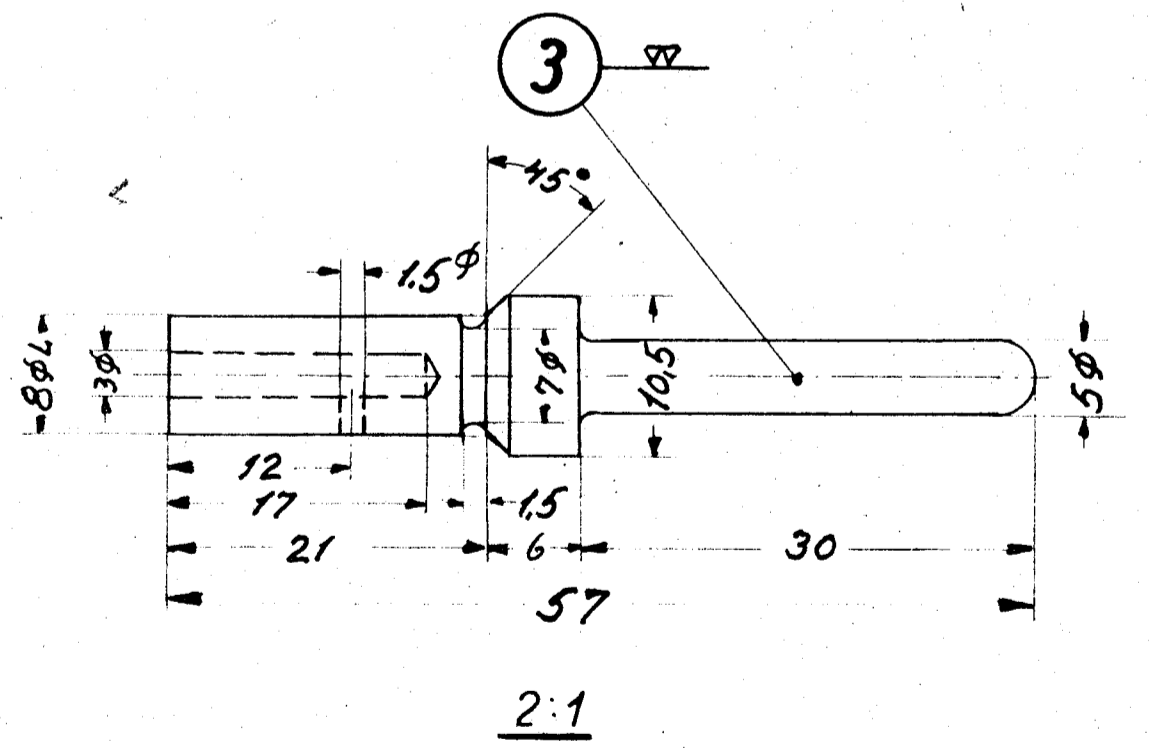

STYKLISTE NR.	42452				
	GENSTAND	NR. AF	MATE-RIALE	MODEL MERKE	VEGT
4	Ventilhus	1	Høne-bronze	8972	
4	Skrue	2	Mes-sing	160x160	
4	Ventil	3	Bøh-ler-Nr.	13	260
4	5/16" Staal-kugle	4			4300
4	Sluthætte	5	Mes-sing	22	110
4	Skrueprop.	6	Mes-sing	167	50
4	Fjeder	7	Fjeder-staal		400
4	-k-	8	Fosfor-bronze		
4	4mm. Staalstift.30	9	Fod-staal	4	14

*Udført af  
Tegn. N.L. 1886.  
20/2 47 bo*

D.S.B. Tegn. N.L. 188a.

FORBILDRINGE					
Kontraventil f. Smørelidn.				Q 19610	
2-Tender Loka. Litra Q				INDERS	