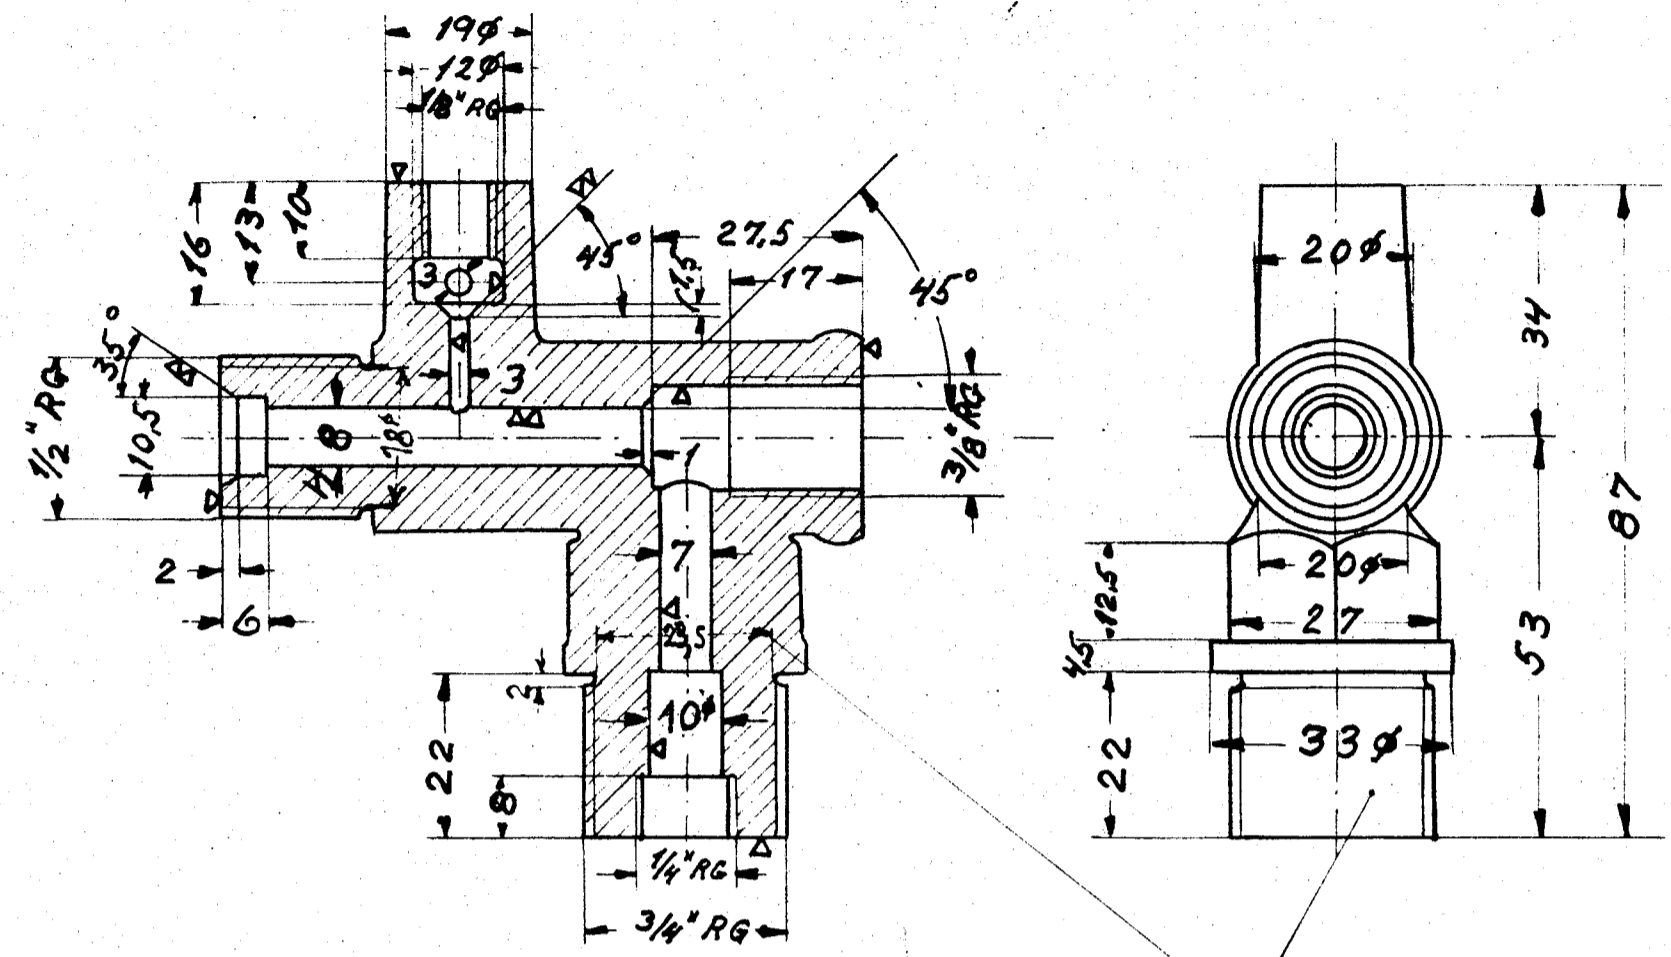

STYKLISTE NR.	42452				
	GENSTAND	NR. AF	MATE-RIALE	MODEL MERKE	VEGT
4	Ventilhus	1	Høne-bronze	8972	
4	Skrue	2	Mes-sing	160x160	
4	Ventil	3	Bøh-ler-Nr.	13	260
4	5/16" Staal-kugle	4			4300
4	Sluthætte	5	Mes-sing	22	110
4	Skrueprop.	6	Mes-sing	167	50
4	Fjeder	7	Fjeder-staal		400
4	-k-	8	Fosfor-bronze		
4	4mm. Staalstift.30	9	Fod-staal	4	14

*Udført af  
Tegn. N.L. 1886.  
20/2 47 bo*

D.S.B. Tegn. N.L. 188a.

FORBILDRINGE					
Kontraventil f. Smørelidn.				Q 19610	
2-Tender Loka. Litra Q				INDERS	