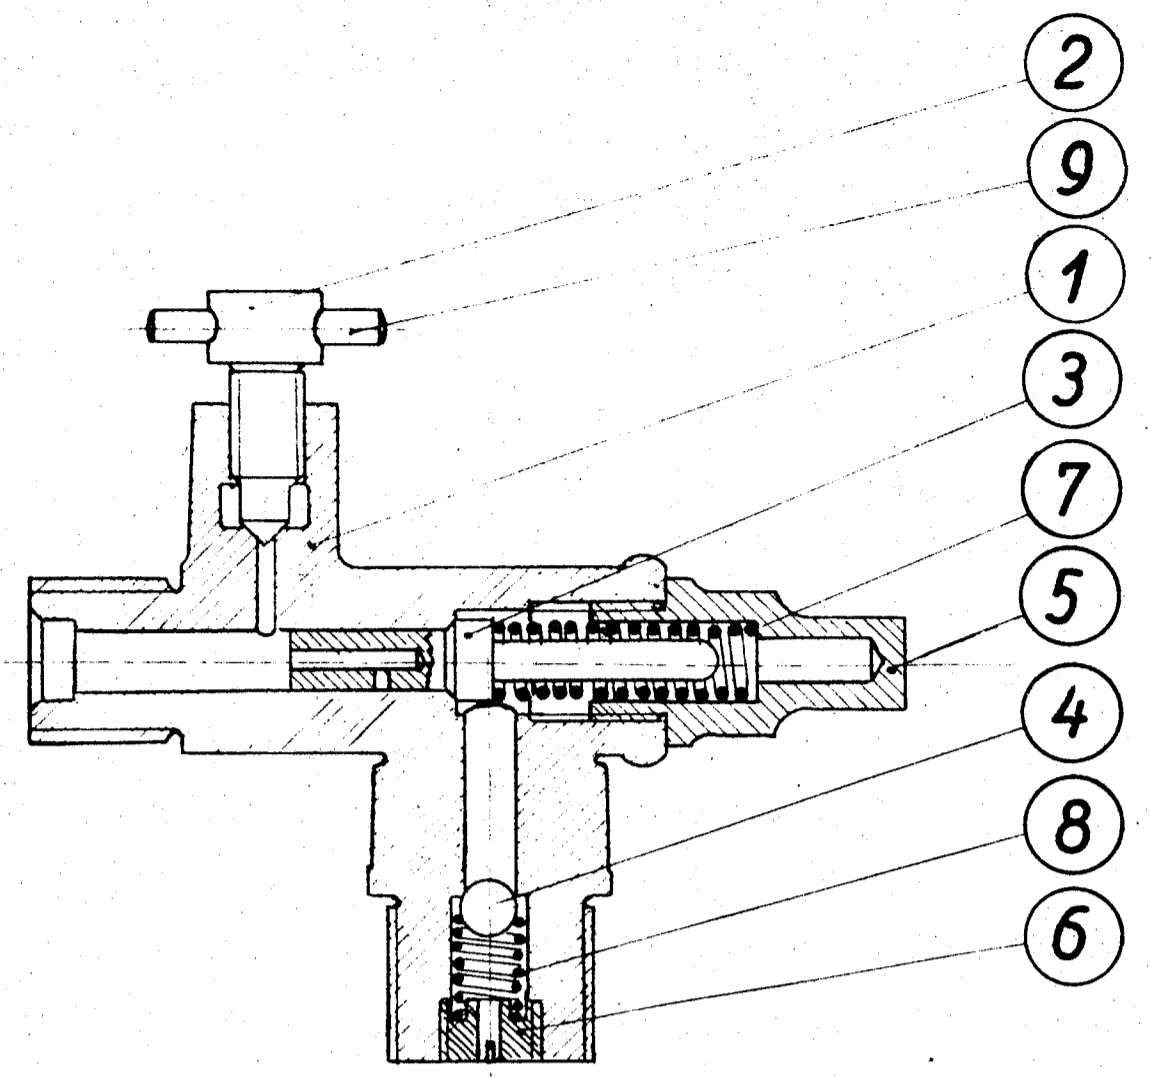

STYKLISTE NR.	42452				
	GENSTAND	NR. AF	MATE-RIALE	MODEL MERKE	VEGT
4	Ventilhus	1	Høne-bronze	8972	
4	Skrue	2	Mes-sing	160x160	
4	Ventil	3	Bøh-ler-Nr.	13	260
4	5/16" Staal-kugle	4			4300
4	Sluthætte	5	Mes-sing	22	110
4	Skrueprop.	6	Mes-sing	167	50
4	Fjeder	7	Fjeder-staal		400
4	-k-	8	Fosfor-bronze		
4	4mm. Staalstift.30	9	Fod-staal	4	14

*Udført af  
Tegn. N.L. 1886.  
20/2 47 bo*

D.S.B. Tegn. N.L. 188a.

FORBILDRINGE					
Kontraventil f. Smørelidn.				Q 19610	
2-Tender Loka. Litra Q				INDERS	