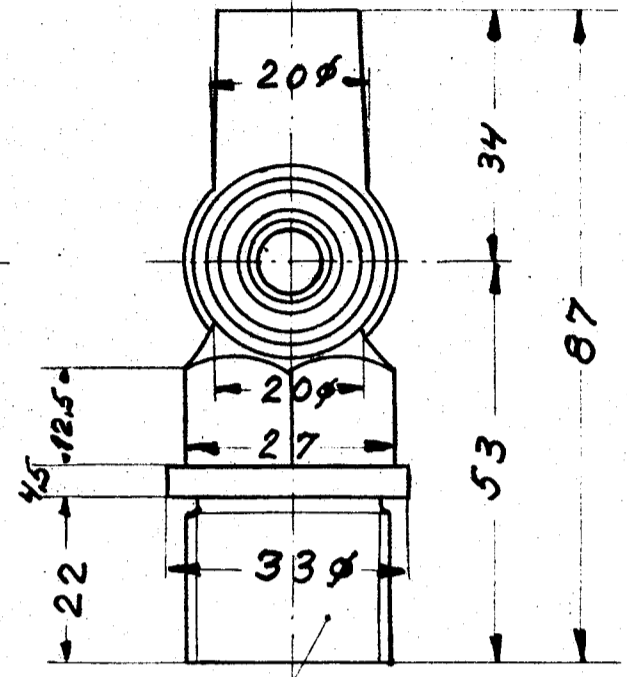

STYKLISTE NR.	42452				
	GENSTAND	NR. AF	MATE-RIALE	MODEL MERKE	VEGT
4	Ventilhus	1	Høne-bronze	8972	
4	Skrue	2	Mes-sing	160x160	
4	Ventil	3	Bøh-ler-Nr.	13	260
4	5/16" Staal-kugle	4			4300
4	Sluthætte	5	Mes-sing	22	110
4	Skrueprop.	6	Mes-sing	167	50
4	Fjeder	7	Fjeder-staal		400
4	-k-	8	Fosfor-bronze		
4	4mm. Staalstift.30	9	Fod-staal	4	14

*Udført af  
Tegn. N.L. 1886.  
20/2 47 bo*

D.S.B. Tegn. N.L. 188a.

FORBILDRINGE					
Kontraventil f. Smørelidn.				Q 19610	
2-Tender Loka. Litra Q				INDERS	